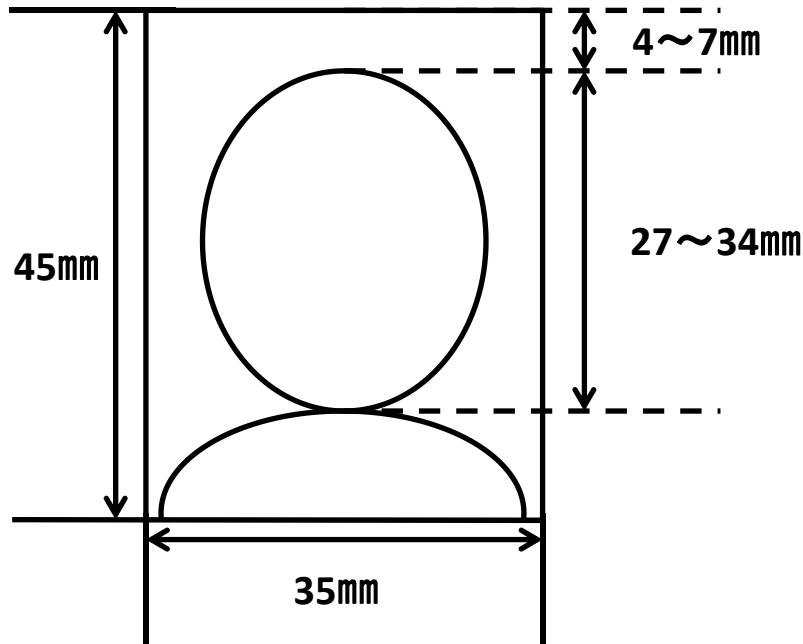

小型船舶操縦免許用証明写真規定

【証明写真サイズ】 (パスポートサイズ)

※以下の注意事項をご一読の上、必ず遵守してください。

(特に①、②、④、⑤、⑩については国土交通省の審査が厳しい点になります。)

- ① **写真の大きさは上記サイズを必ず遵守してください。**
(サイズが異なる場合、国土交通省の審査を通らず**最悪免許が失効致します。**)
- ② 正面・無帽・無背景(白色単色、青色単色等の背景)・影の無いもの。
- ③ カラー・白黒両方可。
- ④ 今お持ちの免許証と服装が酷似している場合、古い写真とみなされ国土交通省の審査を通らないことがございます。
- ⑤ **6か月以内に撮影されたもの。**
- ⑥ 鮮明かつ焦点があっているもの。
- ⑦ 眼鏡のレンズに光が反射していないもの。
- ⑧ 傷・汚れ等がないもの。
- ⑨ サングラス・前髪等で顔がはっきり確認できないものは不可。
- ⑩ **必ず、証明写真機又は写真屋等で撮影したもの**
(ご自身で撮影したものをPC等で加工・プリントしたものは**例外なく審査を通りません**)

小型船舶免許にはパスポート同様の法的書類として厳密な写真規定がございます。
必ず遵守していただきますようお願い申し上げます。